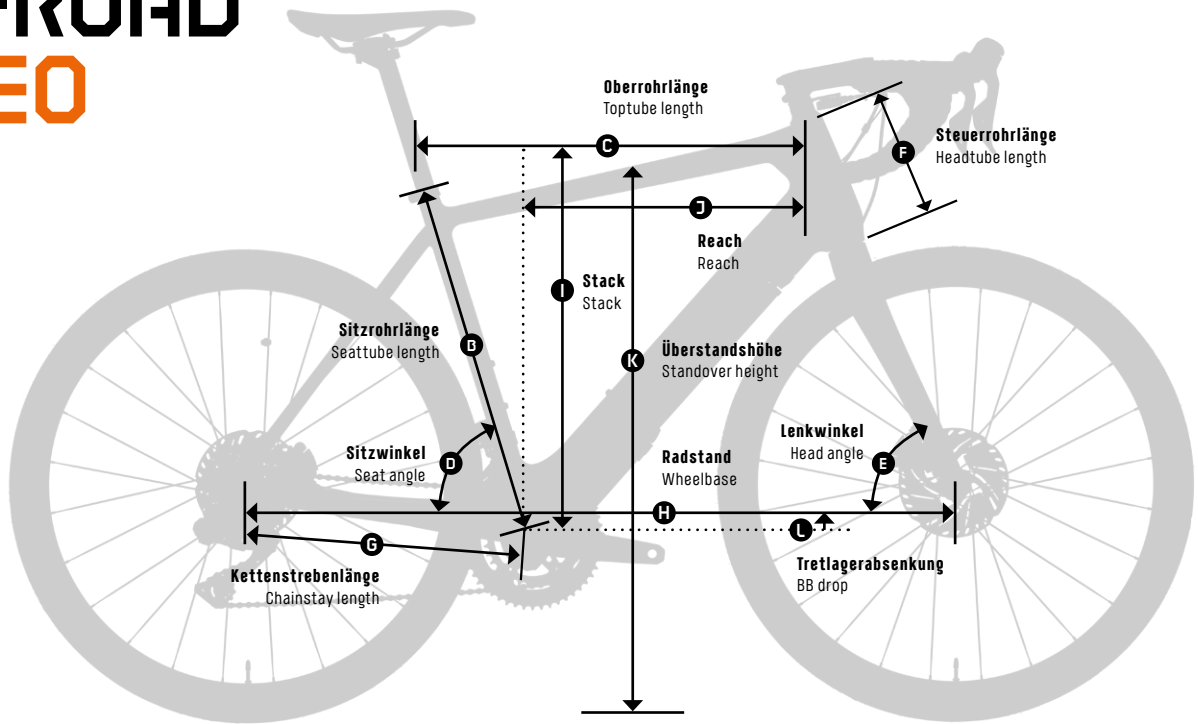

E-ROAD GEO

A / SIZE	B	C	D	E	F	G	H	I	J	K	L
44,5 / S	445	535	74°	71,5°	150	420	1000	553	377	737	72
48 / M	480	555	73,5°	72°	170	420	1010	574	385	764	72
52 / L	520	575	73°	72,5°	190	420	1020	594	393	792	72
55 / XL	550	595	73°	72,5°	205	420	1040	609	409	815	72

MACINA MEZZO