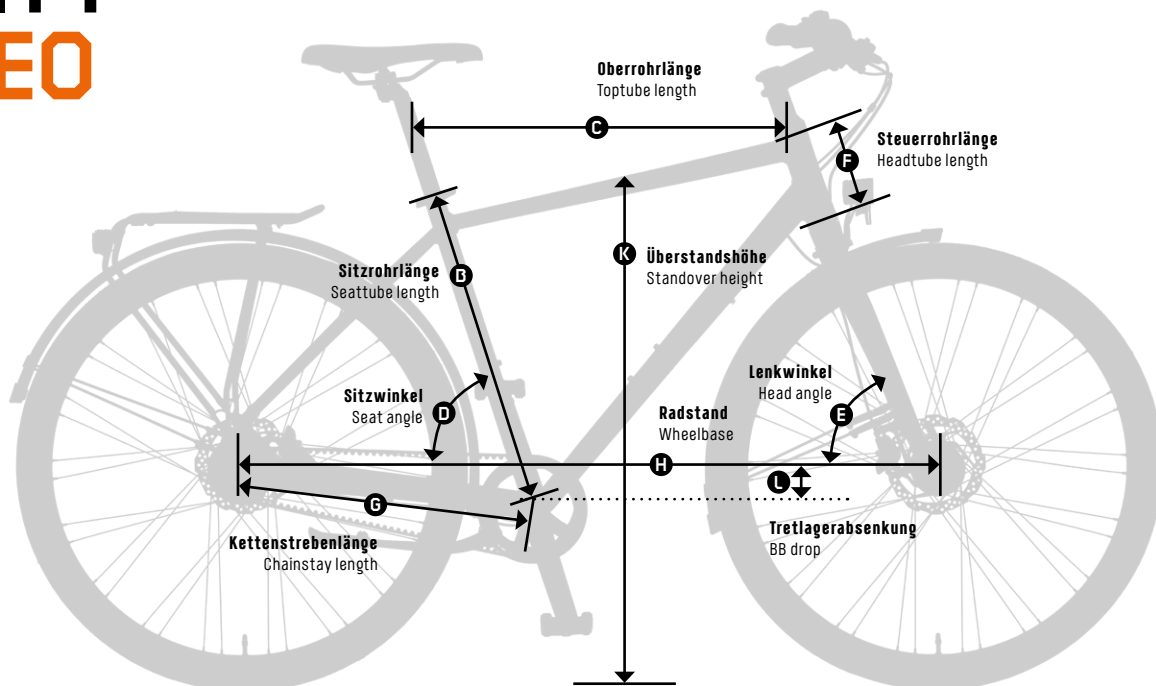

	A / SIZE	B	C	D	E	F	G	H	K	L
KENT / OXFORD MAN	51cm / M	510	586	73°	71,5°	155	445	1073	796	60
	56cm / L	560	597	73°	71,5°	174	445	1096	827	60
	60cm / XL	600	612	73°	71,5°	190	445	1114	852	60
KENT / OXFORD LADY	46cm / S	460	574	73°	71,5°	137	445	1069	681	60
	51cm / M	510	586	73°	71,5°	155	445	1073	689	60
CITY LINE 28 WAVE	43cm / XS	430	582	71,5°	68,5°	160	482	1106	396	80
	46cm / S	460	594	71,5°	68,5°	174	482	1120	396	80
	51cm / M	510	612	71,5°	68,5°	190	482	1138	400	80
	56cm / L	540	625	71,5°	68,5°	190	482	1151	400	80
CITY FUN 28 WAVE	43cm / XS	430	600	72,6°	70°	160	482	1091	386	69
	46cm / S	460	612	72,6°	70°	174	482	1103	388	69
	51cm / M	510	620	72,6°	70°	190	482	1113	388	69
CITY FUN 26 WAVE	43cm / XS	430	576	72,6°	70°	160	458	1055	372	51
TOURELLA	46cm / S	460	603	71°	70°	180	468	1113	453	65
	51cm / M	510	623	71°	70°	200	468	1133	452	65