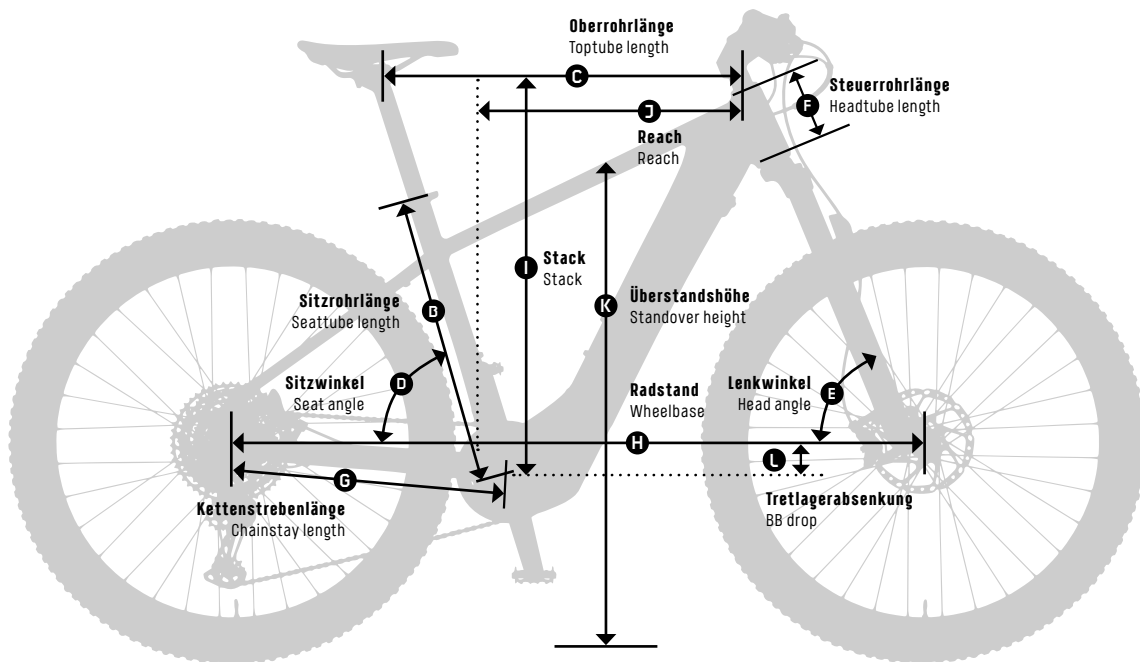

A / SIZE	B	C	D	E	F	G	H	I	J	K	L
MACINA TEAM 291 & 292 & 293 & XL & LFC	43cm / 17" / M	430	589	73°	68,5°	120	465	1136	618	400	796	60
	48cm / 19" / L	480	605	73°	69°	125	465	1147	625	414	815	60
	53cm / 21" / XL	530	625	73°	69°	137	465	1167	636	430	842	60
	57cm / 22,5" / XXL	570	645	73°	69°	150	465	1188	649	447	866	60
MACINA RACE 29"	43cm / 17" / M	430	585	73°	70,5°	120	465	1096	618	396	745	62
	48cm / 19" / L	480	605	73°	71°	125	465	1111	625	414	761	62
	53cm / 21" / XL	530	625	73°	71°	137	465	1131	636	431	792	62
MACINA RACE 27"	38cm / 15" / S	400	570	73°	69,5°	120	445	1078	588	390	732	47
	43cm / 17" / M	430	575	73°	70°	125	445	1078	595	393	736	47
	48cm / 19" / L	480	595	73°	70°	137	445	1098	607	410	752	47
MACINA RIDE 29"	29cm / 17" / M	430	587	73°	70,5°	120	477	1118	638	392	789	62
	48cm / 19" / L	480	606	73°	71°	125	477	1131	645	409	804	62
	53cm / 21" / XL	530	627	73°	71°	137	477	1159	654	427	831	62
MACINA RIDE 27"	38cm / 15" / S	400	566	73°	69,5°	125	460	1092	606	380	763	47
	43cm / 17" / M	430	574	73°	70°	125	460	1094	608	388	770	47
	48cm / 19" / L	480	594	73°	70°	137	460	1115	619	405	792	47
MACINA TEAM 271 & 272	38cm / 15" / S	380	565	74°	69°	120	495	1103	583	408	755	47
	43cm / 17" / M	430	585	74°	69°	125	495	1114	588	417	766	47
	48cm / 19" / L	480	585	74°	69°	137	495	1125	599	423	794	47
	53cm / 21" / XL	530	615	74°	69°	150	495	1146	611	440	824	47
MACINA KAPOHO LTD DIMMIX	41cm / 16" / S	410	565	74°	66°	120	495	1210	623	389	831	7
	43cm / 17" / M	430	585	74°	66°	120	495	1230	624	409	831	7
	48cm / 19" / L	480	605	74°	66°	125	495	1251	628	428	852	7
	53cm / 21" / XL	530	625	74°	66°	137	495	1273	635	448	880	7
MACINA ACTION 27"	38cm / 15" / S	400	568	73°	69°	125	445	1087	587	388	737	47
	43cm / 17" / M	430	575	73°	70°	125	445	1089	590	395	746	47
	48cm / 19" / L	480	593	73°	70°	137	445	1108	601	410	775	47
MACINA MINI ME	34cm / 13,5"	340	529	72,5°	70°	120	432	1016	518	366	677	40