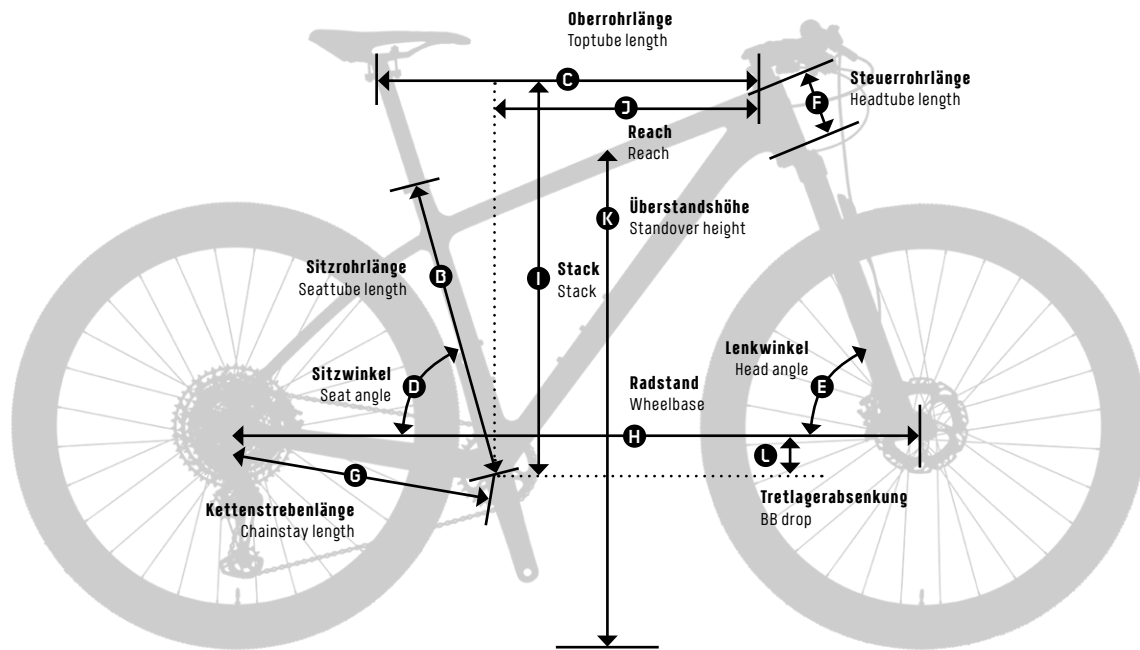

# E-KIDS GEO

A / SIZE	B	C	D	E	F	G	H	I	J	K	L	
MACINA MINI ME 26"	35cm	350	540	74°	69°	110	450	1159	547	383	716	40
MACINA MINI ME 24"	35cm	350	520	74°	69°	110	420	1009	523	370	679	40

A / SIZE	B	C	D	E	F	G	H	I	J	K	L	
PROWLER 29"	43cm / 17" / M	430	590	76°(70,6°)	66°	90	436	1190	610	440	810	27
	48cm / 19" / L	450	610	76°(71°)	66°	105	436	1213	624	456	810	27
	53cm / 21" / XL	480	640	76°(71,5°)	66,5°	120	436	1245	638	483	810	27
SCARP MT 29"	38cm / 15" / S	380	583	74°(69°)	67,5°	95	435	1131	593	413	790	38
	43cm / 17" / M	430	603	74°(69,5°)	67,5°	105	435	1152	603	431	790	38
	48cm / 19" / L	480	623	74°(70°)	67,5°	115	435	1174	612	448	790	38
	53cm / 21" / XL	530	643	74°(70,5°)	67,5°	125	435	1195	622	466	796	38
SCARP 29"	38cm / 15" / S	380	580	75°(70°)	68,5°	95	435	1124	586	423	780	45
	43cm / 17" / M	430	600	75°(70,5°)	68,5°	105	435	1145	596	440	780	45
	48cm / 19" / L	480	620	75°(71°)	68,5°	115	435	1166	605	458	780	45
	53cm / 21" / XL	530	640	75°(71,5°)	68,5°	125	435	1187	614	475	786	45
SCARP 294	43cm / 17" / M	430	600	74,5/72,7°	70°	105	441	1129	603	433	775	45
	48cm / 19" / L	480	620	74,5/72,9°	70°	115	441	1149	612	450	772	45
	53cm / 21" / XL	530	640	74,5/73°	70°	125	441	1170	621	468	771	45