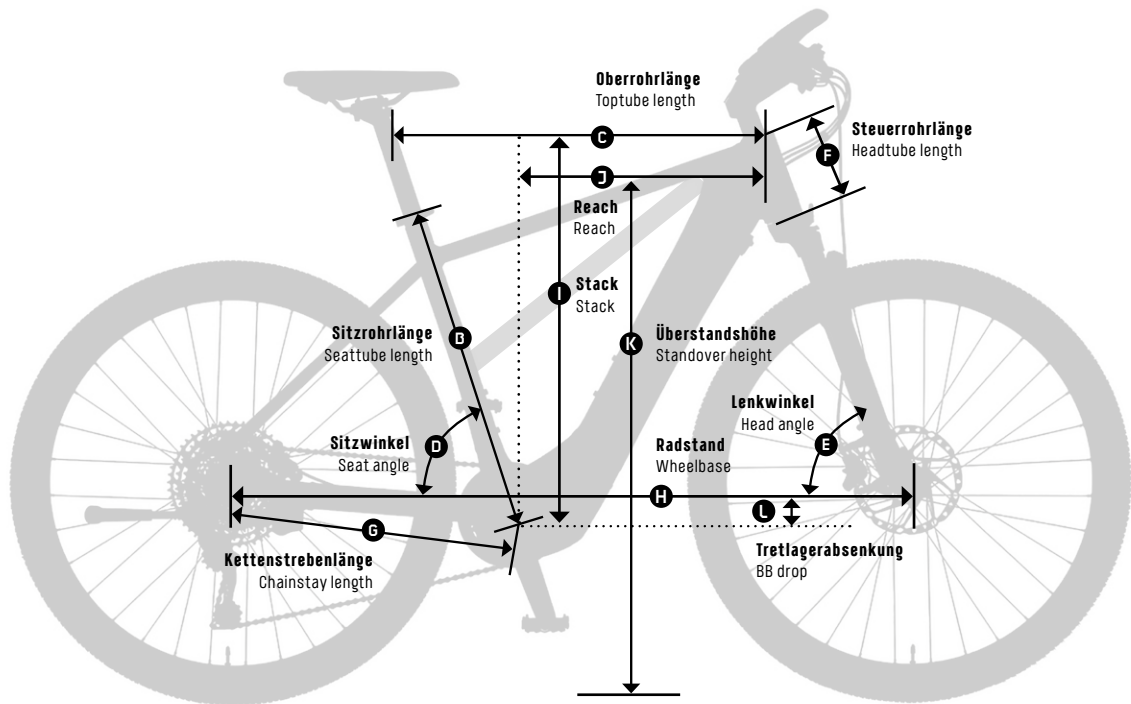

A / SIZE	B	C	D	E	F	G	H	I	J	K	L	
<b>MACINA STYLE 610 &amp; 620 &amp; 630 &amp; XL US</b>	43cm / XS 46cm / S 51cm / M 56cm / L	430 460 510 560	577 591 603 622	71,5° 71° 71° 71°	69,5° 70° 70° 70°	160 160 174 190	474 474 474 474	1095 1101 1112 1130	622 625 638 653	370 382 387 400	412 412 412 412	60 60 60 60
<b>MACINA CITY 5 ABS BELT &amp; 610 BELT</b>												
<b>MACINA TOUR P610 &amp; P510 US</b>	43cm / XS 46cm / S 51cm / M 56cm / L	430 460 510 560	580 590 600 615	71,5° 71,5° 71,5° 71,5°	69,5° 70° 70° 70°	160 160 174 190	474 474 474 474	1097 1101 1111 1127	622 624 638 653	372 381 387 397	412 412 412 412	60 60 60 60
<b>MACINA CITY P610 RT &amp; P610 &amp; A510 RT &amp; A510</b>												
<b>MACINA CITY XL RT &amp; XL US</b>	43cm / XS 46cm / S 51cm / M 56cm / L	430 460 510 560	577 591 603 622	71,5° 71° 71° 71°	69,5° 70° 70° 70°	160 160 174 190	474 474 474 474	1095 1101 1112 1130	622 625 638 653	370 382 387 400	409 409 409 409	60 60 60 60
<b>MACINA FUN P510 &amp; A510 US</b>	43cm / XS 46cm / S 51cm / M 56cm / L	430 460 510 560	590 597 605 620	71,5° 71,5° 71,5° 71,5°	69,5° 70° 70° 70°	160 160 174 190	492 492 492 492	1111 1113 1123 1141	623 625 638 653	375 381 387 400	421 421 421 421	60 60 60 60
<b>MACINA CENTRAL 5 RT &amp; 5 &amp; 7 RT &amp; 7</b>												
<b>MACINA FOLD</b>	uni-size	400	615	72°	71°	165	422	1109	435	489	390	+20*
<b>MACINA MILA</b>	46cm / S 51cm / M 56cm / L 60cm / XL	460 510 560 600	575 588 599 615	73° 73° 73° 73°	70,5° 70,5° 70,5° 70,5°	120 137 155 174	452 452 452 452	1077 1090 1102 1120	582 599 615 633	397 405 411 422	776 805 835 862	55 55 55 55
<b>MACINA CROSS 510 &amp; LFC</b>	43cm / XS 46cm / S 51cm / M 56cm / L	430 460 510 560	564 575 590 602	73° 73° 73° 73°	69,5° 70,5° 70,5° 70,5°	137 137 155 174	452 452 452 452	1077 1078 1093 1106	596 600 617 635	382 392 401 408	487 487 487 487	55 55 55 55
<b>MACINA SPRINT</b>												
<b>MACINA SPORT 510 &amp; 520</b>												
<b>MACINA GRAN 610 &amp; 510</b>	46cm / S 51cm / M 56cm / L 60cm / XL	460 510 560 600	575 588 599 615	73° 73° 73° 73°	70,5° 70,5° 70,5° 70,5°	120 137 155 174	464 464 464 464	1189 1103 1115 1132	582 599 615 633	397 405 411 422	796 819 851 877	55 55 55 55
<b>MACINA SCOUT 271 &amp; 271 LFC</b>	43cm / XS 46cm / S 51cm / M 56cm / L	430 460 510 560	582 590 603 622	73° 73° 73° 73°	69,5° 70° 70° 70°	160 160 174 190	474 474 474 474	1108 1103 1115 1134	630 635 648 663	372 378 384 397	411 411 411 411	55 55 55 55
<b>MACINA CROSS 510 &amp; LFC</b>	46cm / S 51cm / M 56cm / L 60cm / XL	460 510 560 600	575 588 599 615	73° 73° 73° 73°	70,5° 70,5° 70,5° 70,5°	120 137 155 174	452 452 452 452	1077 1090 1102 1120	582 599 615 633	397 405 411 422	776 805 835 862	55 55 55 55
<b>MACINA SPORT 510</b>												
<b>MACINA TOUR 510</b>												