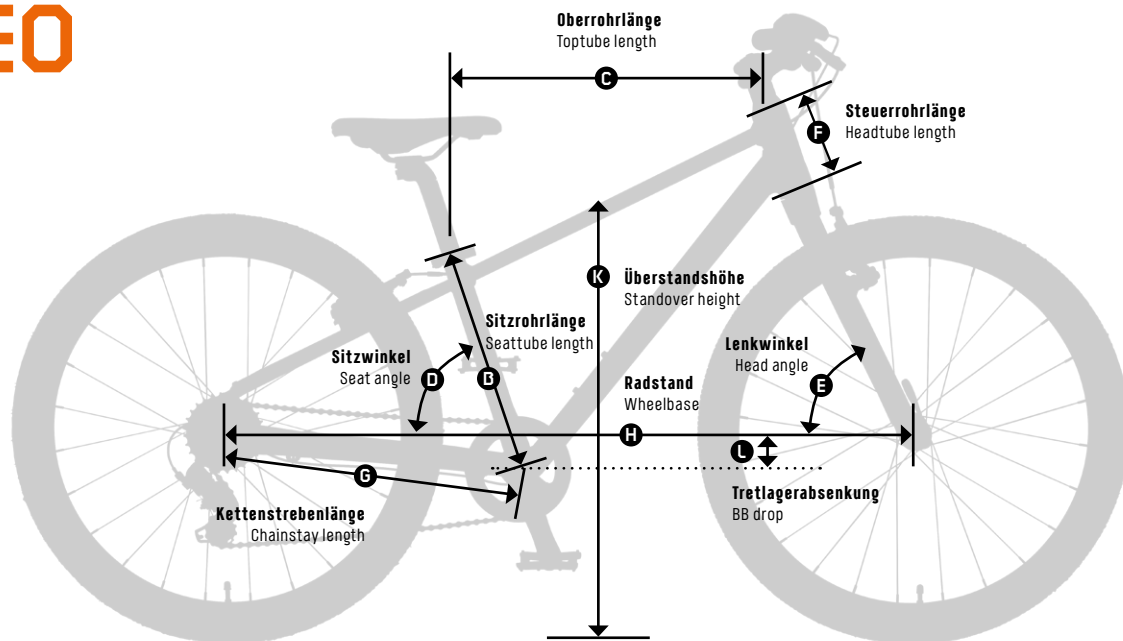

	A / SIZE	B	C	D	E	F	G	H	K	L
KENT / OXFORD MAN	51cm / M	510	586	73°	71,5°	155	445	1073	796	60
	56cm / L	560	597	73°	71,5°	174	445	1096	827	60
	60cm / XL	600	612	73°	71,5°	190	445	1114	852	60
KENT / OXFORD LADY	46cm / S	460	574	73°	71,5°	137	445	1069	681	60
	51cm / M	510	586	73°	71,5°	155	445	1073	689	60
CITY LINE 28 WAVE	43cm / XS	430	582	71,5°	68,5°	160	482	1106	396	80
	46cm / S	460	594	71,5°	68,5°	174	482	1120	396	80
	51cm / M	510	612	71,5°	68,5°	190	482	1138	400	80
	56cm / L	540	625	71,5°	68,5°	190	482	1151	400	80
CITY FUN 28 WAVE	43cm / XS	430	600	72,6°	70°	160	482	1091	386	69
	46cm / S	460	612	72,6°	70°	174	482	1103	388	69
	51cm / M	510	620	72,6°	70°	190	482	1113	388	69
CITY FUN 26 WAVE	43cm / XS	430	576	72,6°	70°	160	458	1055	372	51
TOURELLA	46cm / S	460	603	71°	70°	180	468	1113	453	65
	51cm / M	510	623	71°	70°	200	468	1133	452	65