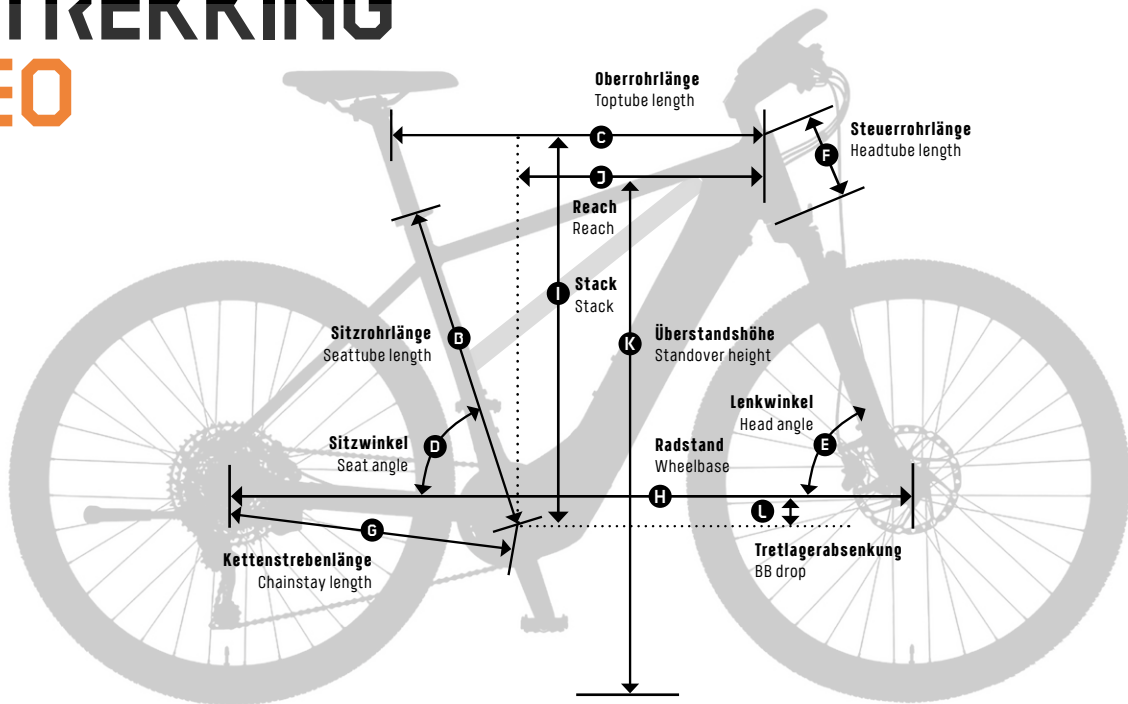

E-TREKKING GEO

GEO

166

A / SIZE	B	C	D	E	F	G	H	I	J	K	L		
MACINA AERA 271 & 271 LFC MACINA GRAN 271	43cm / XS	430	570	73°	69°	137	452	1092	606	385	487	55	
	46cm / S	460	580	73°	70°	137	452	1091	610	393	487	55	
	51cm / M	510	595	73°	70°	155	452	1107	627	403	487	55	
	56cm / L	560	610	73°	70°	174	452	1123	645	413	487	55	
	60cm / XL	600	630	73°	70°	190	452	1144	660	428	487	55	
MACINA AERA P272 & P272 LFC MACINA GRAN P272	43cm / XS	430	580	71°	69,5°	160	492	1125	629	373	423	55	
	46cm / S	460	590	71°	70°	160	492	1127	631	379	423	55	
	51cm / M	510	605	71°	70°	174	492	1137	644	385	423	55	
	56cm / L	560	626	71°	70°	190	492	1156	660	398	423	55	
MACINA CROSS 610 & 620 MACINA SPORT 610 & 620 & 630 MACINA STYLE 610 & 620 & 630 & XL	46cm / S	460	575	73°	70,5°	120	452	1077	582	397	796	55	
	51cm / M	510	588	73°	70,5°	137	452	1090	599	405	819	55	
	56cm / L	560	599	73°	70,5°	155	452	1102	615	411	851	55	
	60cm / XL	600	615	73°	70,5°	174	452	1120	633	422	877	55	
	MACINA CROSS P610 & LFC MACINA TOUR P610 & P510	46cm / S	460	580	73°	70,5°	120	474	1104	584	401	791	55
51cm / M		510	590	73°	70,5°	137	474	1115	600	407	814	55	
56cm / L		560	600	73°	70,5°	155	474	1125	617	411	846	55	
60 / XL		600	615	73°	70,5°	174	474	1141	635	421	873	55	
MACINA CROSS P510 STREET	46cm / S	460	575	73°	70,5°	120	463	1088	582	397	787	55	
	51cm / M	510	588	73°	70,5°	137	463	1101	599	405	819	55	
	56cm / L	560	599	73°	70,5°	155	463	1113	615	411	852	55	
	60cm / XL	600	615	73°	70,5°	174	463	1130	633	422	881	55	
MACINA CROSS 610 & 620 MACINA SPORT 610 & 620 & 630	46cm / S	460	578	73,6°	70,6°	137	452	1084	606	400	481	60	
	51cm / M	510	593	73,6°	70,6°	155	452	1107	622	410	481	60	
	56cm / L	560	608	73,6°	70,6°	174	452	1116	640	420	481	60	
	60cm / XL	600	628	73,6°	70,6°	190	452	1137	655	435	481	60	
MACINA SPRINT	46cm / S	460	575	73°	70,5°	120	452	1077	582	397	781	55	
	51cm / M	510	588	73°	70,5°	137	452	1090	599	405	813	55	
	56cm / L	560	599	73°	70,5°	155	452	1102	615	411	846	55	
	60cm / XL	600	615	73°	70,5°	174	452	1120	633	422	874	55	
MACINA FUN A510	46cm / S	460	575	73°	71°	120	463	1081	584	396	787	55	
	51cm / M	510	588	73°	71°	137	463	1094	601	405	818	55	
	56cm / L	560	599	73°	71°	155	463	1106	618	411	851	55	
	60cm / XL	600	615	73°	71°	174	463	1123	636	422	880	55	
MACINA GRAN 291	43cm / M	430	589	73°	68,5°	120	465	1136	618	400	796	60	
	48cm / L	480	605	73°	69°	125	465	1147	625	414	815	60	
	53cm / XL	530	625	73°	69°	137	465	1167	636	430	842	60	
	57cm / XXL	570	645	73°	69°	150	465	1188	649	447	866	60	
MACINA GRAN 292	43cm / M	430	587	73°	70,5°	120	488	1129	638	392	785	62	
	48cm / L	480	606	73°	71°	125	488	1142,5	645	409	800	62	
	53cm / XL	530	627	73°	71°	137	488	1164	656	426	827	62	
	57cm / XXL	570	645	73°	71°	150	488	1183	669	441	852	62