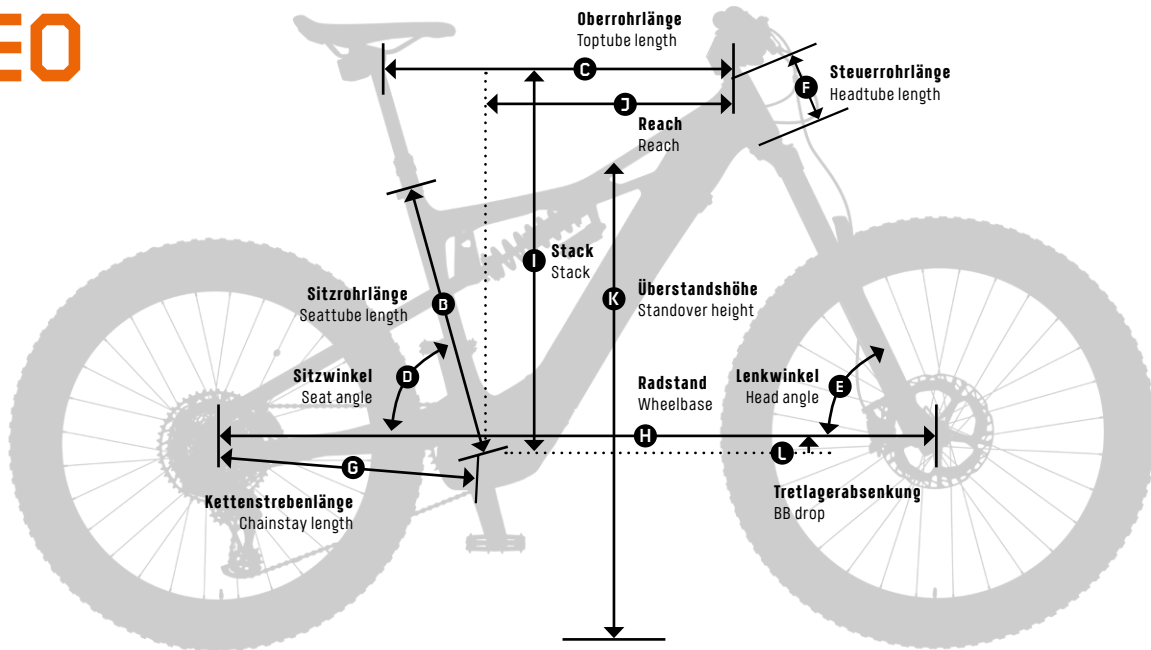

E-MTB GEO

GEO

164

	A / SIZE	B	C	D	E	F	G	H	I	J	K	L
MACINA PROWLER DIMMIX	43cm / 17" / M	430	590	76,5° (74,6°)	65°	100	442	1220	607	444	801	4
	48cm / 19" / L	450	610	76,5° (74,5°)	65°	110	442	1242	616	462	804	4
	53cm / 21" / XL	480	640	76,5° (74,4°)	65°	125	442	1275	630	489	808	4
MACINA KAPOHO PRESTIGE & MASTER & ELITE DIMMIX	43cm / 17" / M	430	589	76,8° (74,9°)	65,3°	100	442	1216	605	447	796	9
	48cm / 19" / L	450	609	76,8° (74,8°)	65,3°	110	442	1238	614	465	798	9
	53cm / 21" / XL	480	639	76,8° (74,8°)	65,3°	125	442	1271	627	492	805	9
MACINA KAPOHO 2971 & 2972 & 2973 DIMMIX	43cm / 17" / M	430	590	76,5° (74,6°)	66°	100	442	1206	607	444	804	7
	48cm / 19" / L	450	610	76,5° (74,5°)	66°	110	442	1228	616	462	807	7
	53cm / 21" / XL	480	640	76,5° (74,4°)	66°	125	442	1261	630	489	812	7
MACINA CHACANA 29"	43cm / 17" / M	430	585	74,5° (72,65°)	67°	120	476	1191	629	410	785	38
	48cm / 19" / L	450	605	74,5° (72,55°)	67°	125	476	1212	634	429	788	38
	53cm / 21" / XL	480	635	74,5° (72,45°)	67°	137	476	1243	645	456	791	38
MACINA LYCAN 27"	38cm / 15" / S	400	565	74,5° (72,4°)	66,5°	120	450	1150	595	400	767	15
	43cm / 17" / M	430	585	74,5° (72,3°)	67°	120	450	1164	598	419	766	15
	48cm / 19" / L	450	605	74,5° (72,2°)	67°	125	450	1185	603	438	770	15
	53cm / 21" / XL	480	635	74,5° (72,1°)	67°	137	450	1217	614	465	773	15