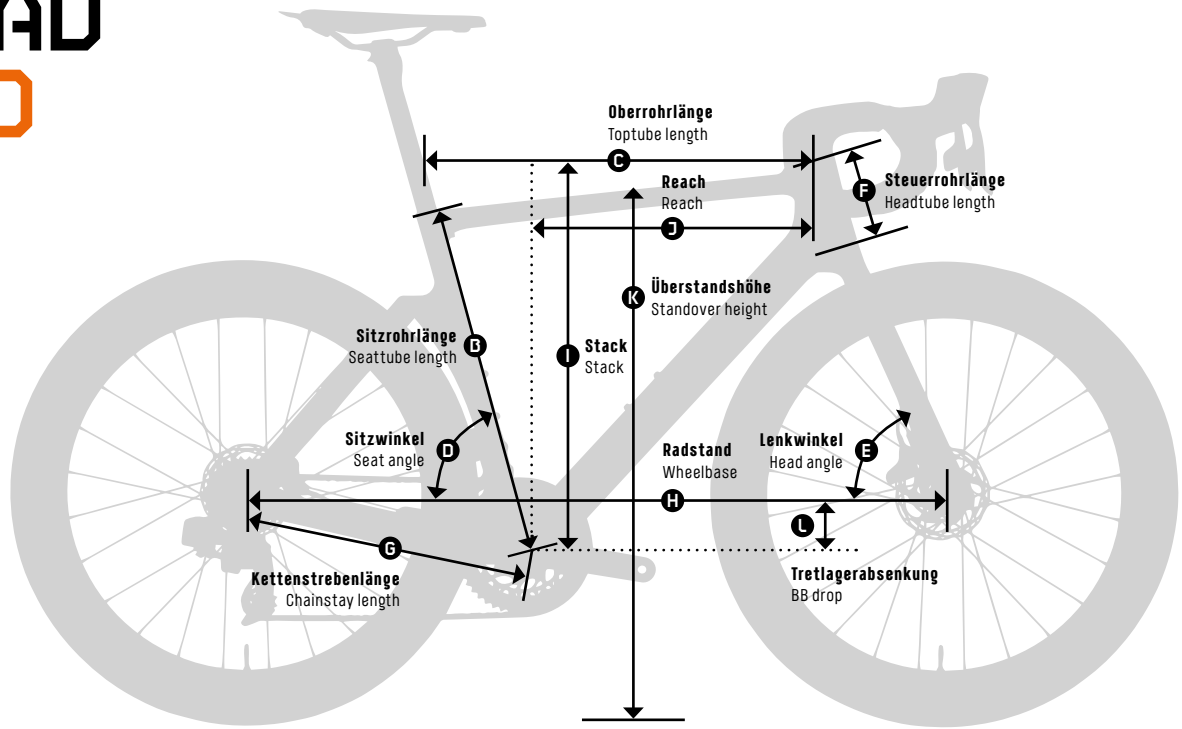

ROAD GEO

GEO

172

	A / SIZE	B	C	D	E	F	G	H	I	J	K	L
REVELATOR LISSE	49cm / XS	440	517	76°	72°	100	410	982	526	386	733	72
	52cm / S	470	537	76°	72.5°	115	410	999	542	402	755	72
	55cm / M	500	557	75.5°	72.5°	130	410	1014	556	413	777	72
	57cm / L	520	570	75°	73°	140	410	1019	565	419	793	70
	59cm / XL	540	583	74.5°	73°	155	410	1028	576	423	810	68
REVELATOR ALTO	49cm / XS	490	510	75.5°	71.5°	130	410	975	533	372	742	72
	52cm / S	520	530	75.5°	72°	145	410	992	549	388	760	72
	55cm / M	550	550	75°	72°	160	410	1010	564	402	781	72
	57cm / L	570	563	74.5°	72.5°	170	410	1012	573	404	792	70
	59cm / XL	590	576	74°	72.5°	185	410	1021	585	408	809	68
X-STRADA MASTER	52cm / S	470	530	75°	71.5°	145	425	1007	558	380	785	72
	55cm / M	500	550	74.5°	71.5°	160	425	1023	572	391	805	72
	57cm / L	520	563	74°	72°	170	425	1027	582	396	821	70
X-STRADA 710 & 720 & LFC & 730 FIT	49cm / XS	490	530	75°	69°	95	430	1038	566	378	773	72
	52cm / S	520	540	75°	70°	100	430	1039	575	386	788	72
	55cm / M	550	560	74.5°	71°	115	430	1044	593	396	806	72
	57cm / L	570	580	74°	71°	130	430	1061	605	406	821	70
	59cm / XL	590	600	73.5°	71°	145	425	1076	618	417	831	68