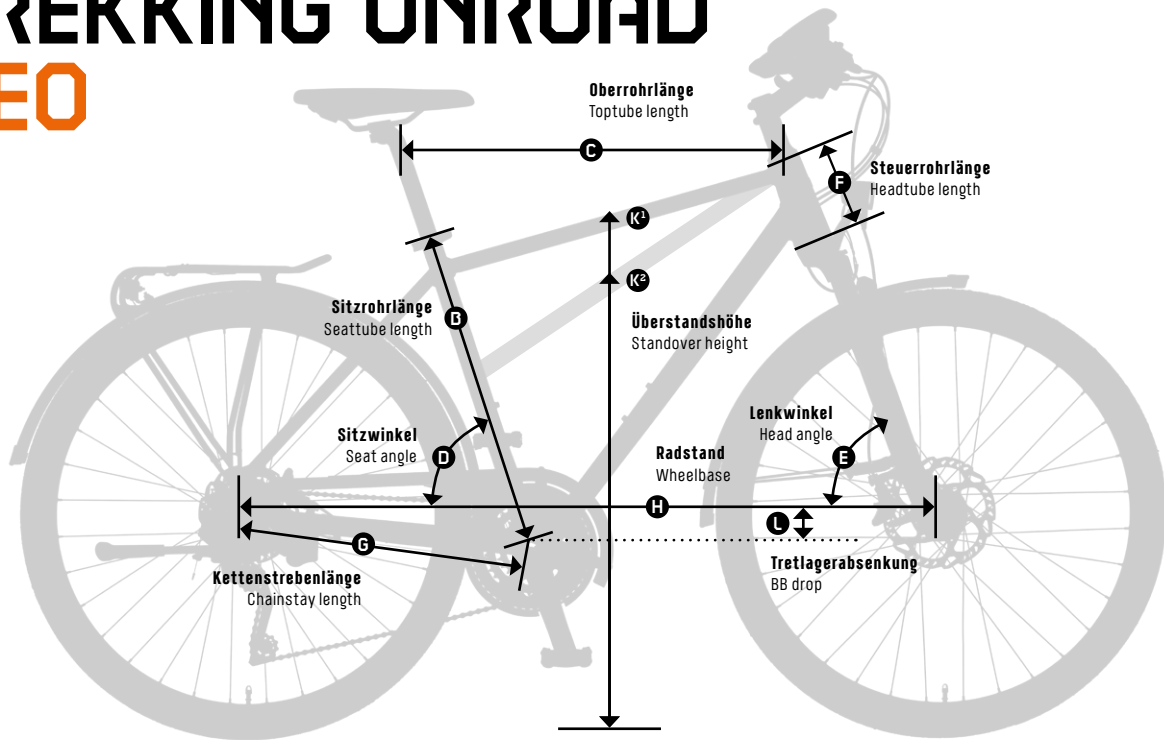

TREKKING ONROAD

GEO

A / SIZE   **B**   **C**   **D**   **E**   **F**   **G**   **H**   **K¹**   **K²**   **L**

LIFE STYLE / LIFE TOUR / LIFE 1964 / LIFE FORCE / LIFE LITE	46cm / S	460	575	73°	71°	120	452	1070	788	678	55
	51cm / M	510	588	73°	71°	137	452	1084	814	680	55
	56cm / L	560	600	73°	71°	155	452	1096	846	682	55
	60cm / XL	600	616	73°	71°	174	452	1113	874		55
LIFE 1964	43cm / S	430	579	71,5°	70°	150	474	1088	422		60
	46cm / S	460	590	71,5°	70°	160	474	1100	422		60
	51cm / M	510	600	71,5°	70°	174	474	1110	422		60
	56cm / L	560	618	71,5°	70°	190	474	1128	460		60
LIFE FORCE / LIFE SPACE	43cm / XS	430	579	71,5°	70°	150	474	1088	469		60
	46cm / S	460	590	71,5°	70°	160	474	1100	468		60
	51cm / M	510	600	71,5°	70°	174	474	1110	482		60
	56cm / L	560	618	71,5°	70°	190	474	1128	479		60
LIFE TIME / LIFE JOY	46cm / S	460	575	73°	70,5°	120	452	1075	790	706	55
	51cm / M	510	588	73°	70,5°	137	452	1089	816	710	55
	56cm / L	560	600	73°	70,5°	155	452	1101	848	719	55
	60cm / XL	600	616	73°	70,5°	174	452	1119	875		55
LIFE TIME / LIFE JOY E	43cm / XS	430	577	71,5°	70°	150	474	1088	469		60
	46cm / S	460	595	71,5°	70°	160	474	1100	467		60
	51cm / M	510	596	71,5°	70°	174	474	1110	482		60
	56cm / L	560	618	71,5°	70°	190	474	1128	480		60
LIFE RIDE	46cm / S	460	575	73°	71°	120	452	1069	780	706	55
	51cm / M	510	588	73°	71°	137	452	1084	820	714	55
	56cm / L	560	600	73°	71°	155	452	1096	851		55
	60cm / XL	600	616	73°	71°	174	452	1114	878		55
LIFE RIDE E	43cm / XS	430	579	71,5°	70°	150	474	1088	469		60
	46cm / S	460	590	71,5°	70°	160	474	1100	468		60
	51cm / M	510	600	71,5°	70°	174	474	1110	482		60
LIFE STYLE / LIFE TOUR / LIFE 8 BELT / LIFE 1964 / LIFE FORCE / LIFE LITE / LIFE SPACE LADY	46cm / S	460	575	73°	71°	120	452	1070	678		55
	51cm / M	510	588	73°	71°	137	452	1084	680		55
	56cm / L	560	600	73°	71°	155	452	1096	682		55
LIFE TIME / LIFE JOY LADY	43cm / XS	430	564	73°	70,5°	120	452	1064	706		55
	46cm / S	460	575	73°	70,5°	120	452	1075	706		55
	51cm / M	510	588	73°	70,5°	137	452	1089	710		55
	56cm / L	560	600	73°	70,5°	155	452	1101	719		55
LIFE RIDE LADY	46cm / S	460	575	71°	73°	120	452	1069	706		55
	51cm / M	510	588	71°	73°	137	452	1084	714		55
LIFE TIME / LIFE JOY LADY C	46cm / S	460	583	72°	70,5°	160	452	1070	667		60
	51cm / M	510	599	72°	71°	174	452	1081	674		60