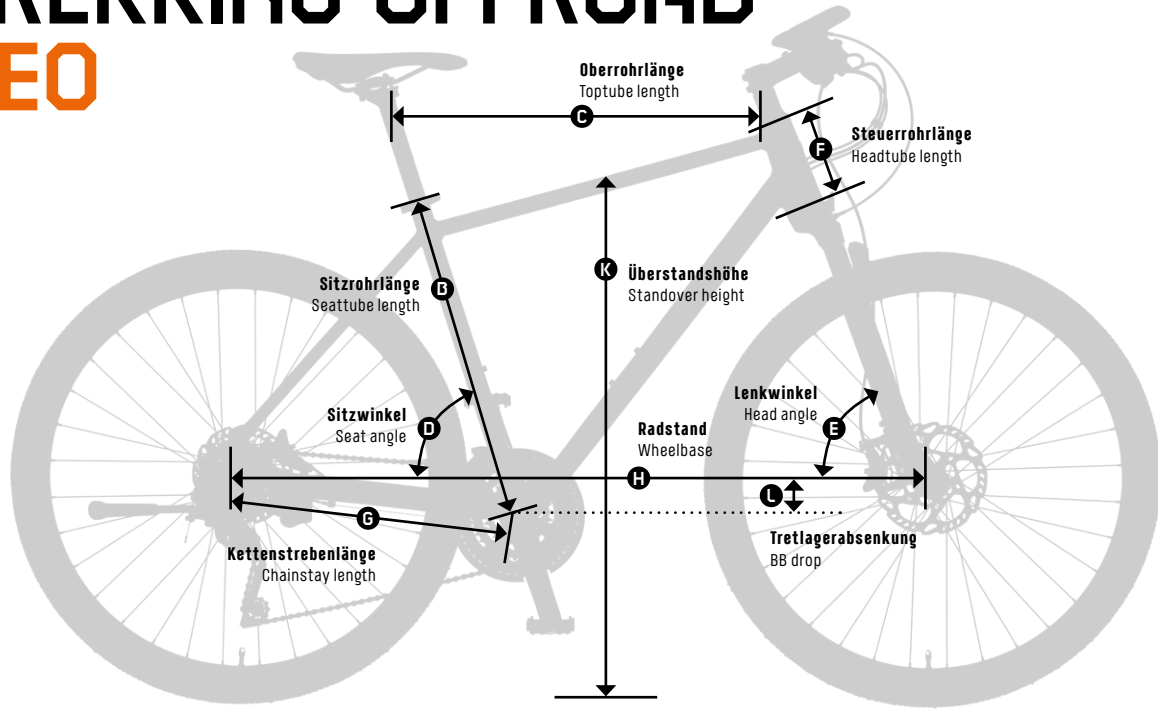

TREKKING OFFROAD

GEO

A / SIZE   **B**   **C**   **D**   **E**   **F**   **G**   **H**   **K¹**   **K²**   **L**

LIFE RACE / LIFE 1964 CROSS / LIFE ACTION /
LIFE CROSS / LIFE ROAD / LIFE TRACK /
LIFE TRACK STREET

43cm / XS	430	564	73°	70,5°	120	440	1052		678	55
46cm / S	460	575	73°	70,5°	120	440	1063	786	675	55
51cm / M	510	588	73°	70,5°	137	440	1077	815	677	55
56cm / L	560	599	73°	70,5°	155	440	1089	847	678	55
60cm / XL	600	616	73°	70,5°	174	440	1106	874		55
63cm / XXL	630	633	73°	70,5°	190	440	1124	897		55