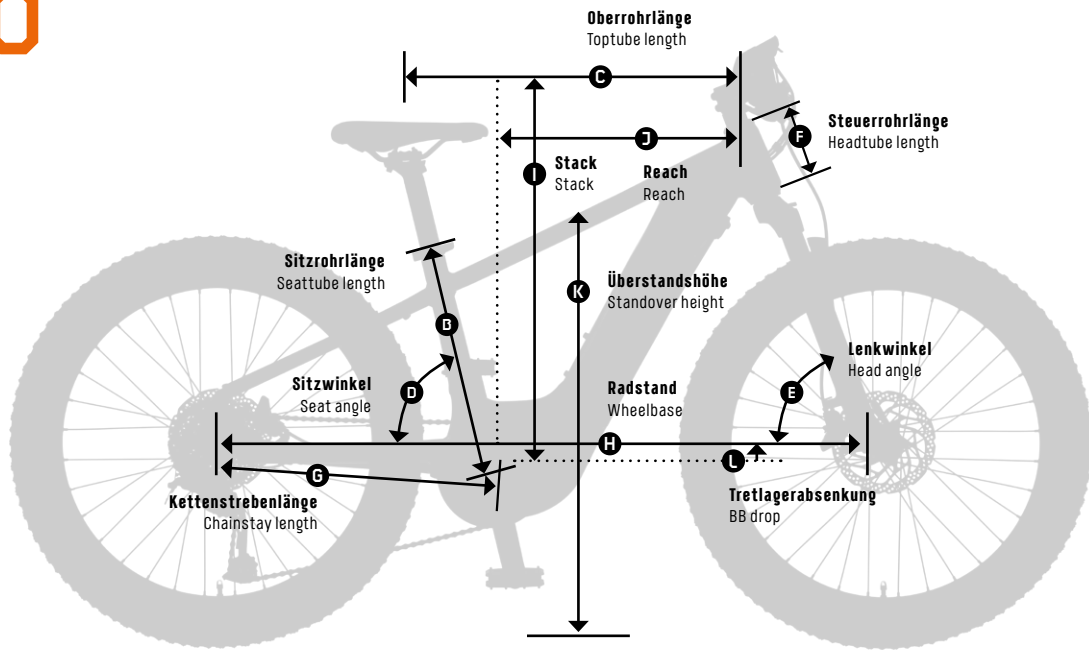

E-KIDS GEO

A / SIZE	B	C	D	E	F	G	H	I	J	K	L	
MACINA MINI ME 26"	35cm	350	540	74°	69°	110	450	1159	547	383	716	40
MACINA MINI ME 24"	35cm	350	520	74°	69°	110	420	1009	523	370	679	40